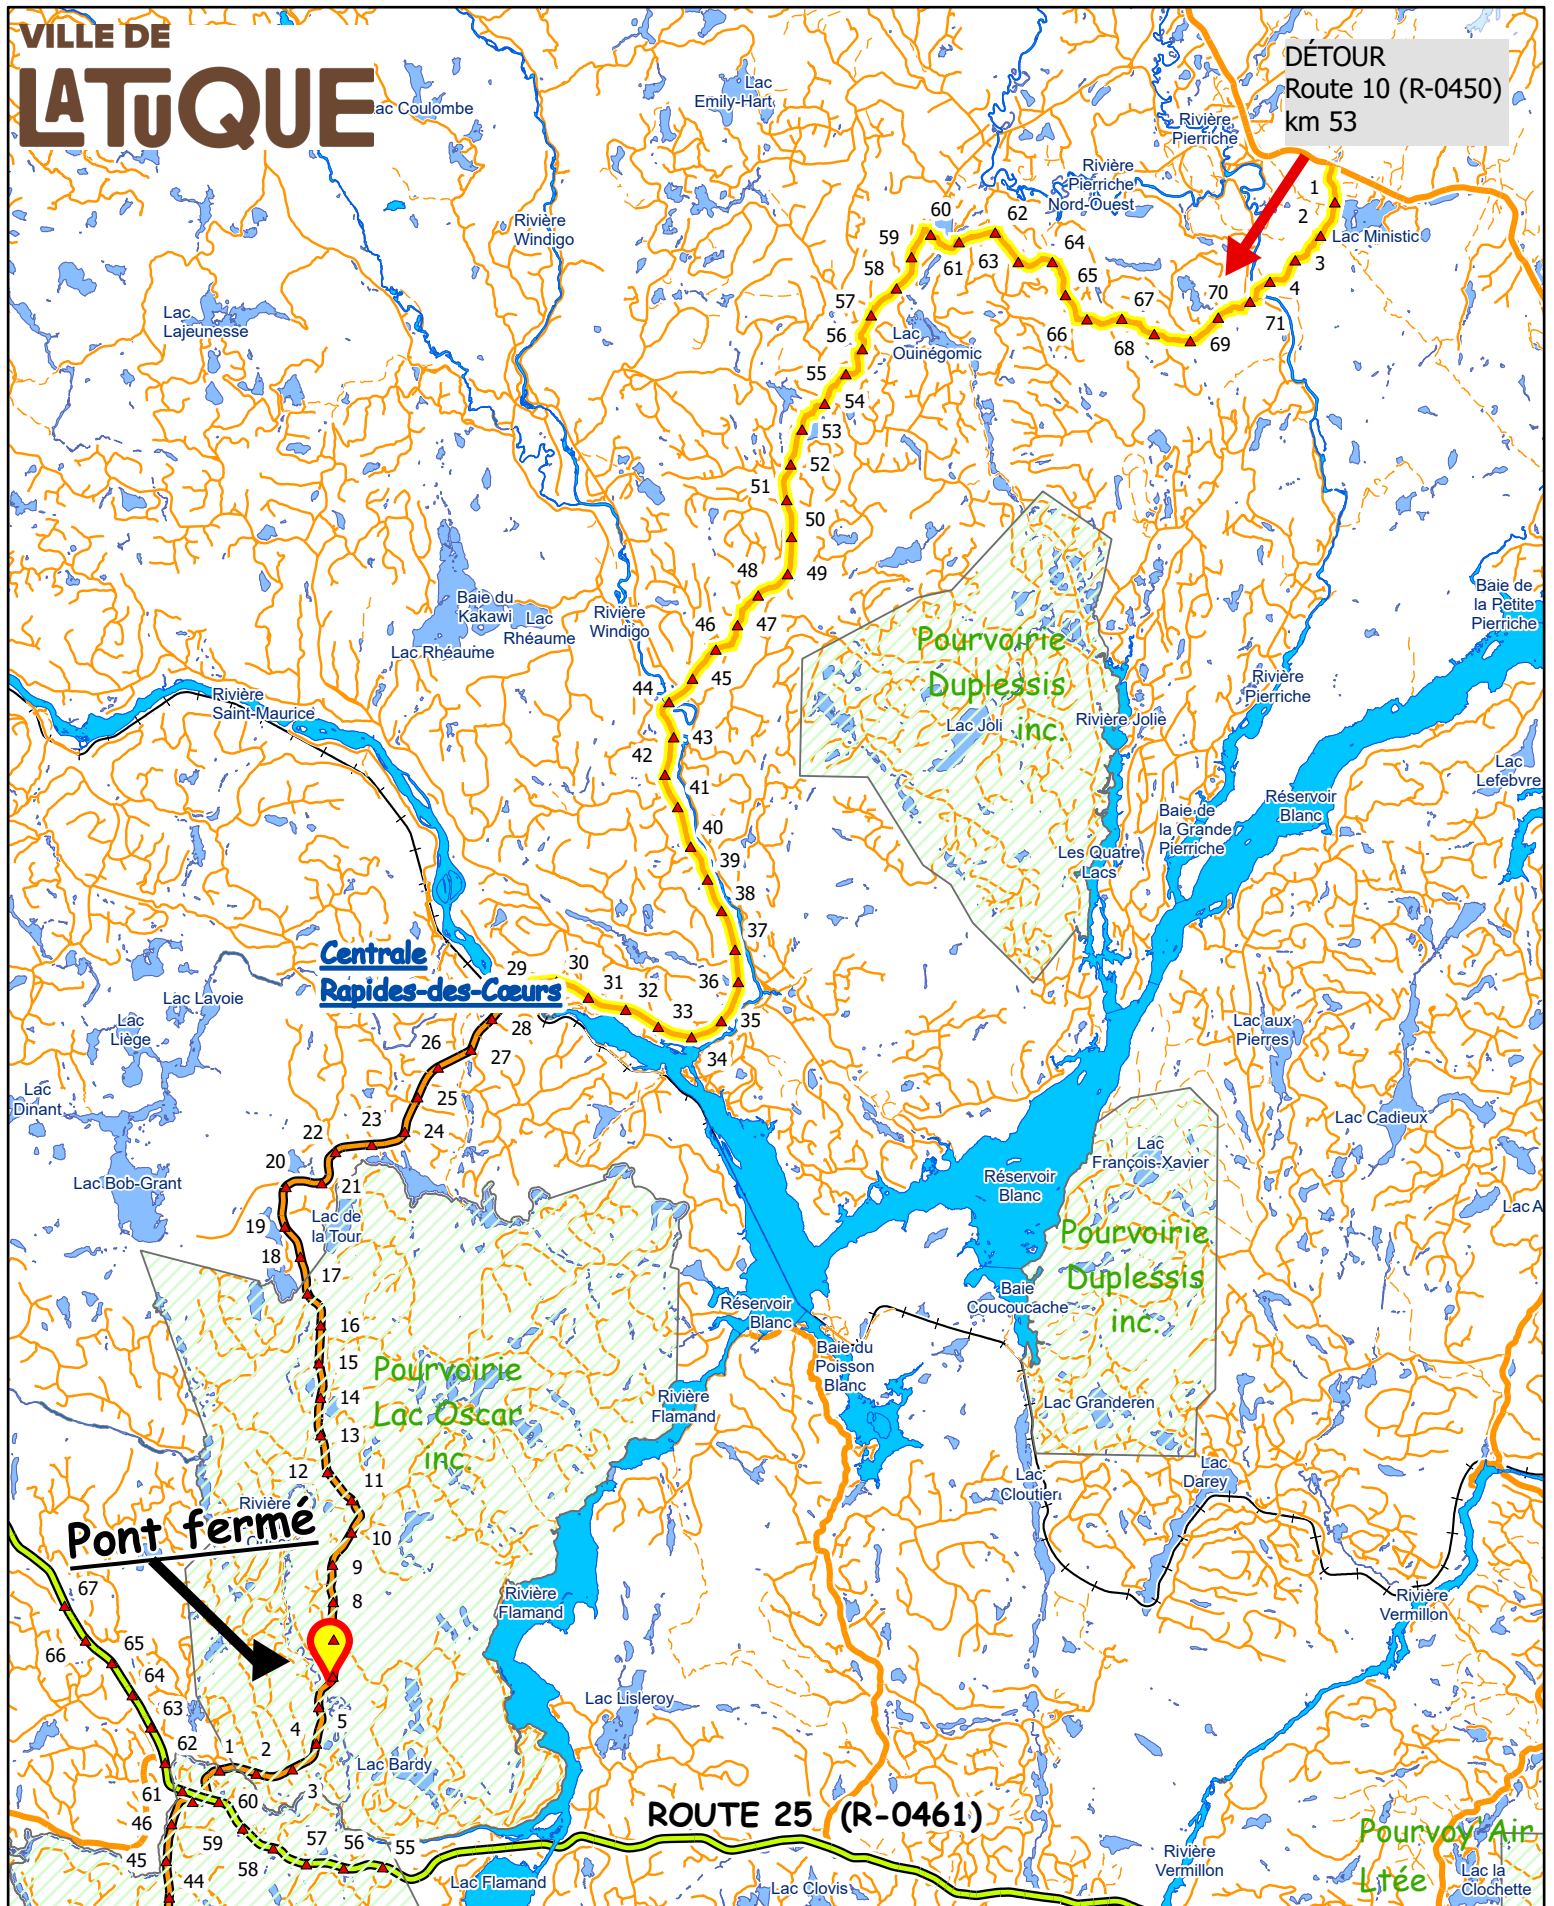

# VILLE DE LATOQUE

DÉTOUR  
Route 10 (R-0450)  
km 53

**Centrale  
Rapides-des-Cœurs**

**Pourvoirie  
Duplessis  
inc.**

**Pourvoirie  
Duplessis  
inc.**

**Pourvoirie  
Lac Oscar  
inc.**

**Pont fermé**

**ROUTE 25 (R-0461)**

**Pourvoirie  
Aire  
Littée**

**Avis de fermeture du pont H043-130 pour une durée indéterminée**

*Document informatif, aucune portée légale.*